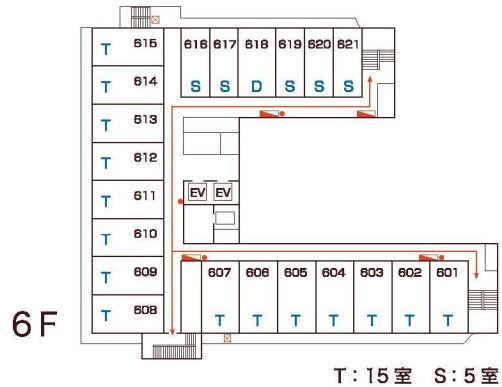

フロア案内図 Floor Guide

T: ツイン	S: シングル	D: ダブル	DT: デラックスツイン	HT: ハンディキャップツイン	J: 和室
→	→	→	→	→	→
→	→	→	→	→	→

CENTNOVUM KYOTO
ホテル セントノーム京都
(京都市府町村職員共済組合経営宿泊施設)

〒601-8004
京都市南区東九条東山王町19-1(竹田街道八条東入ル)
TEL: 075-682-8777(代表) FAX: 075-682-8787
H P: <http://www.centnovum.or.jp>

- JR京都駅八条東口より東へ徒歩3分
- 名神高速道路 京都南I.Cより京都駅方面へ20分
- 駐車場: 地上20台・地下27台/大型バス2台 駐車可