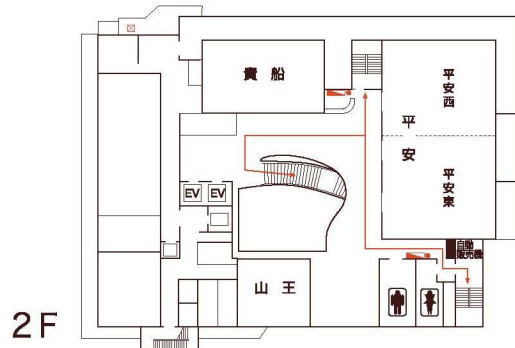

フロア案内図 Floor Guide

T: ツイン	S: シングル	D: ダブル	DT: デラックスツイン	HT: ハンディキャップツイン	J: 和室
→	→	→	→	→	→
→	→	→	→	→	→

CENTNOVUM KYOTO
ホテル セントノーム京都
(京都市府町村職員共済組合経営宿泊施設)

〒601-8004
京都市南区東九条東山王町19-1(竹田街道八条東入ル)
TEL: 075-682-8777(代表) FAX: 075-682-8787
H P: <http://www.centnovum.or.jp>