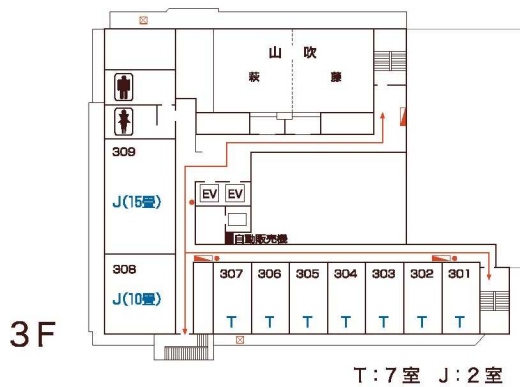

フロア案内図 Floor Guide

T: ツイン	S: シングル	D: ダブル	DT: デラックスツイン	HT: ハンディキャップツイン	J: 和室
→	→	→	→	→	→
→	→	→	→	→	→

CENTNOVUM KYOTO
ホテル セントノーム京都
(京都市府町村職員共済組合経営宿泊施設)

〒601-8004
京都市南区東九条東山王町19-1(竹田街道八条東入ル)
TEL: 075-682-8777(代表) FAX: 075-682-8787
H P: <http://www.centnovum.or.jp>

- JR京都駅八条東口より東へ徒歩3分
- 名神高速道路 京都南I.Cより京都駅方面へ20分
- 駐車場: 地上20台・地下27台/大型バス2台 駐車可