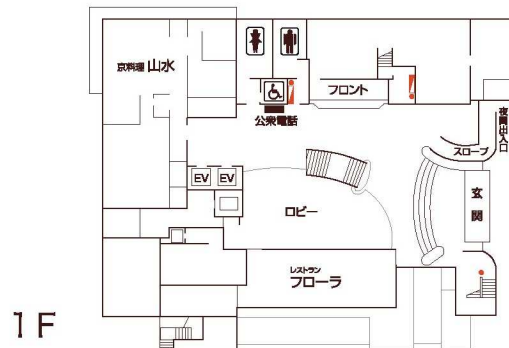

フロア案内図 Floor Guide

T: ツイン	S: シングル	D: ダブル	DT: デラックスツイン	HT: ハンディキャップツイン	J: 和室
→	→	→	→	→	→
→	→	→	→	→	→

CENTNOVUM KYOTO
ホテル セントノーム京都
(京都市府町村職員共済組合経営宿泊施設)

〒601-8004
京都市南区東九条東山王町19-1(竹田街道八条東入ル)
TEL: 075-682-8777(代表) FAX: 075-682-8787
H P: <http://www.centnovum.or.jp>