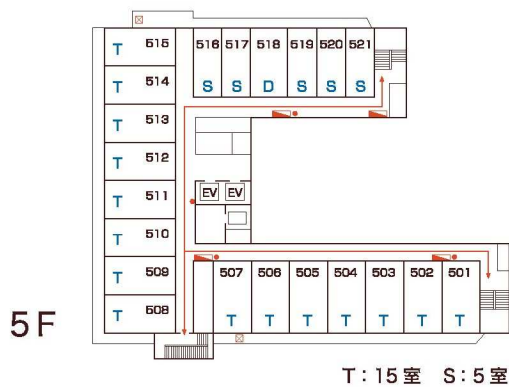

フロア案内図 Floor Guide

T: ツイン	S: シングル	D: ダブル	DT: デラックスツイン	HT: ハンディキャップツイン	J: 和室
→	→	→	→	→	→
→	→	→	→	→	→

CENTNOVUM KYOTO
ホテル セントノーム京都
(京都市府町村職員共済組合経営宿泊施設)

〒601-8004
京都市南区東九条東山王町19-1(竹田街道八条東入ル)
TEL: 075-682-8777(代表) FAX: 075-682-8787
H P: <http://www.centnovum.or.jp>

- JR京都駅八条東口より東へ徒歩3分
- 名神高速道路 京都南I.Cより京都駅方面へ20分
- 駐車場: 地上20台・地下27台/大型バス2台 駐車可