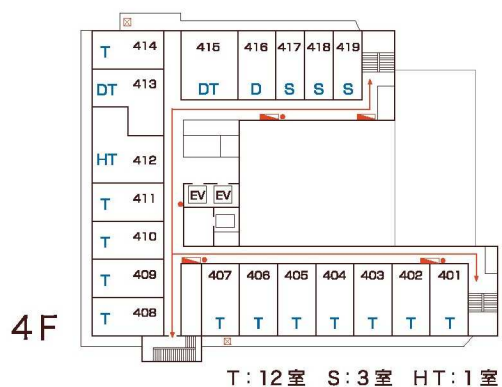

フロア案内図 Floor Guide

T: ツイン	S: シングル	D: ダブル	DT: デラックスツイン	HT: ハンディキャップツイン	J: 和室
→	→	→	→	→	→
→	→	→	→	→	→

CENTNOVUM KYOTO
ホテル セントノーム京都
(京都市府町村職員共済組合経営宿泊施設)

〒601-8004
京都市南区東九条東山王町19-1(竹田街道八条東入ル)
TEL: 075-682-8777(代表) FAX: 075-682-8787
H P: <http://www.centnovum.or.jp>

- JR京都駅八条東口より東へ徒歩3分
- 名神高速道路 京都南I.Cより京都駅方面へ20分
- 駐車場: 地上20台・地下27台/大型バス2台 駐車可